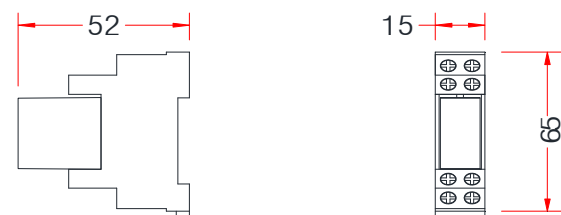

Articolo: 30051819

RELE' completo di zoccolo