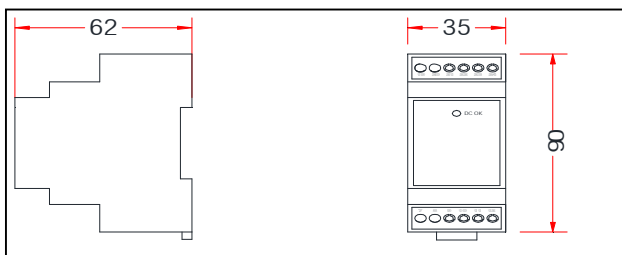

ZIP kit LIGHT DREAM E kit ALARM

Articolo: 300520

KIT LIGHT DREAM Illuminazione tessuto con led integrato sul cassetto con effetto **WallWasch** escluso alimentatore (da conteggiare nastri led multipli di 1ml.)

Articolo: 300514

KIT ALARM H= 300mm Sistema di allarme a barra con campo di azione 300mm integrato guide 45x115mm, trasmittente e ricevente. Escluso centrale gestione.

Articolo: 300514A

KIT ALARM H= 400mm Sistema di allarme a barra con campo di azione 400mm integrato guide 45x115mm , trasmittente e ricevente. Escluso centrale gestione.

Articolo: 3500514B

KIT ALARM H= 500mm Sistema di allarme a barra con campo di azione 500mm integrato guide 45x115mm , trasmittente e ricevente. Escluso centrale gestione.

Articolo: 300514C

KIT ALARM H= 600mm Sistema di allarme a barra con campo di azione 600mm integrato guide 45x115mm , trasmittente e ricevente. Escluso centrale gestione.

Articolo: 300517

Alimentatore KIT ALARM