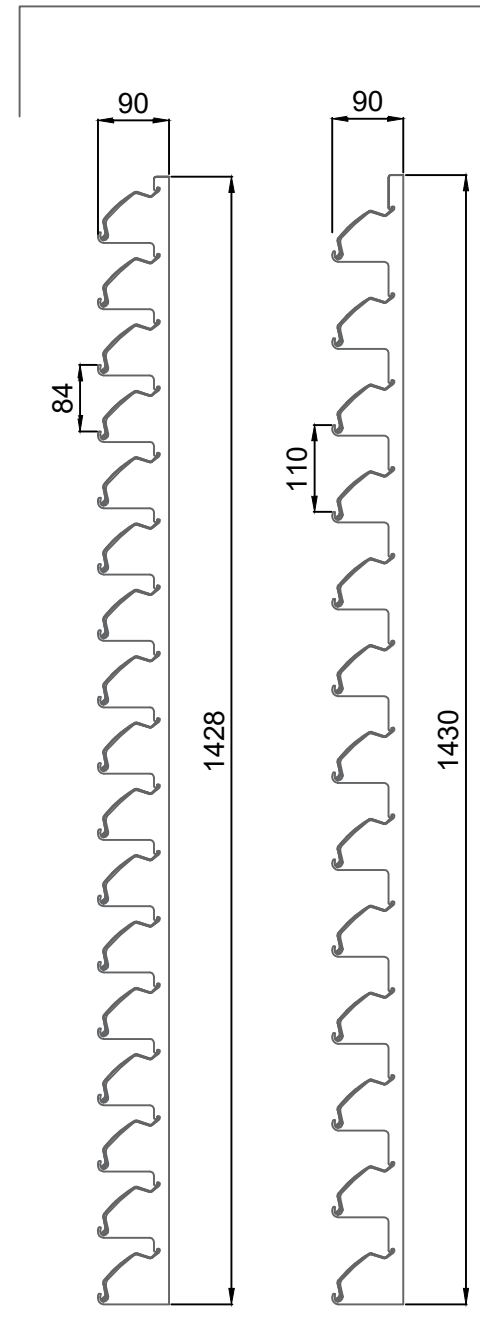

Sb60-40

Passo 61mm Passo 81mm Passo 108mm

Sb84-20

Passo 108mm

Sb97EXT

Passo 90mm Passo 110mm

Sb97

Passo 94mm Passo 110mm

SEZIONI DOGHE

Sb60-40 (doga estrusa)
Lungh. max Doga = 6000mm

Sb84-20 (doga estrusa)
Lungh. max Doga = 6000mm

Sb97EXT (doga estrusa)
Lungh. max Doga = 3000mm

Sb97 (doga profilata)
Lungh. max Doga = 3000mm

TIPOLOGIA MONTANTI A PETTINE

Sb97
Sb97EXT

Sb60-40
Sb84-20

SUNBREAK
SCHERMATURE SOLARI

Via S. Rocco, 245
31040 Cusignana Gavera del Montello
Tel. +39-0422-870543

<http://www.sunbreak.it>

RIVESTIMENTI CON DOGHE FISSE