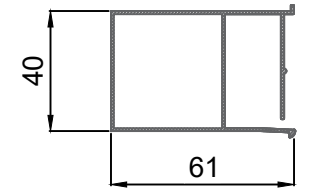

Sb60-40

Passo 61mm Passo 81mm Passo 108mm

Sb84-20

Passo 108mm

Sb97EXT

Passo 90mm Passo 110mm

Sb97

Passo 94mm Passo 110mm

SEZIONI DOGHE

Sb60-40 (doga estrusa)
Lungh. max Doga = 6000mm

Sb84-20 (doga estrusa)
Lungh. max Doga = 6000mm

Sb97EXT (doga estrusa)
Lungh. max Doga = 3000mm

Sb97 (doga profilata)
Lungh. max Doga = 3000mm