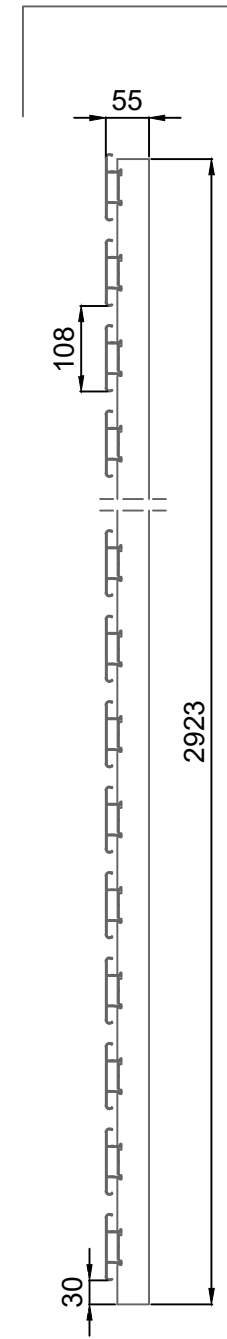

Sb60-40

Passo 61mm Passo 81mm Passo 108mm

Sb84-20

Passo 108mm

Sb97EXT

Passo 90mm Passo 110mm

Sb97

Passo 94mm Passo 110mm

SEZIONI DOGHE

Sb60-40 (doga estrusa)
Lungh. max Doga = 6000mm

Sb84-20 (doga estrusa)
Lungh. max Doga = 6000mm

Sb97EXT (doga estrusa)
Lungh. max Doga = 3000mm

Sb97 (doga profilata)
Lungh. max Doga = 3000mm