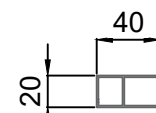

Sb60-40
Sb84-20

SUNBREAK
SCHERMATURE SOLARI

Via S. Rocco, 245
31040 Cusignana Gavera del Montello
Tel. +39-0422-870543

<http://www.sunbreak.it>

RIVESTIMENTI CON DOGHE FISSE

IL PRESENTE DISEGNO E' DI PROPRIETA' DELLA
SUNBREAK s.r.l.
A TERMINI DI LEGGE OGNI DRITTO E' RISERVATO