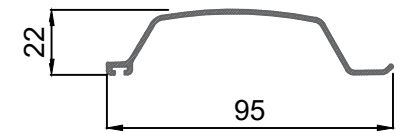

Sb60-40

Passo 61mm Passo 81mm Passo 108mm

Sb84-20

Passo 108mm

Sb97EXT

Passo 90mm Passo 110mm

Sb97

Passo 94mm Passo 110mm

SEZIONI DOGHE

Sb60-40 (doga estrusa)
Lungh. max Doga = 6000mm

Sb84-20 (doga estrusa)
Lungh. max Doga = 6000mm

Sb97EXT (doga estrusa)
Lungh. max Doga = 3000mm

Sb97 (doga profilata)
Lungh. max Doga = 3000mm