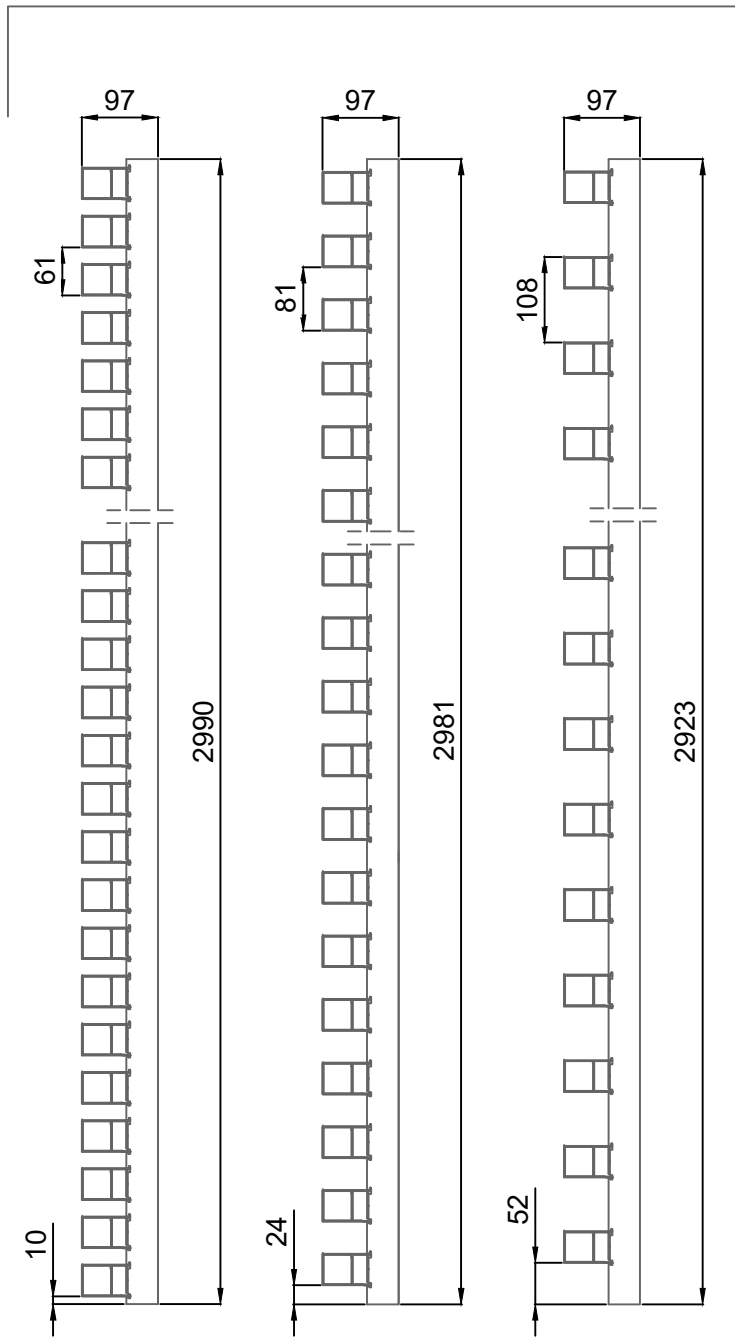

Sb60-40

Passo 61mm Passo 81mm Passo 108mm

Sb84-20

Passo 108mm

Sb97EXT

Passo 90mm Passo 110mm

Sb97

Passo 94mm Passo 110mm

SEZIONI DOGHE

Sb60-40 (doga estrusa)
Lungh. max Doga = 6000mm

Sb84-20 (doga estrusa)
Lungh. max Doga = 6000mm

Sb97EXT (doga estrusa)
Lungh. max Doga = 3000mm

Sb97 (doga profilata)
Lungh. max Doga = 3000mm

TIPOLOGIA MONTANTI A PETTINE

Sb97
Sb97EXT

Sb60-40
Sb84-20

SUNBREAK
SCHERMATURE SOLARI

Via S. Rocco, 245
31040 Cusignana Gavera del Montello
Tel. +39-0422-870543

<http://www.sunbreak.it>

RIVESTIMENTI CON DOGHE FISSE