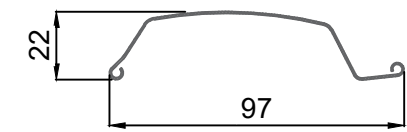

Sb60-40

Passo 61mm Passo 81mm Passo 108mm

Sb84-20

Passo 108mm

Sb97EXT

Passo 90mm Passo 110mm

Sb97

Passo 94mm Passo 110mm

SEZIONI DOGHE

Sb60-40 (doga estrusa)
Lungh. max Doga = 6000mm

Sb84-20 (doga estrusa)
Lungh. max Doga = 6000mm

Sb97EXT (doga estrusa)
Lungh. max Doga = 3000mm

Sb97 (doga profilata)
Lungh. max Doga = 3000mm