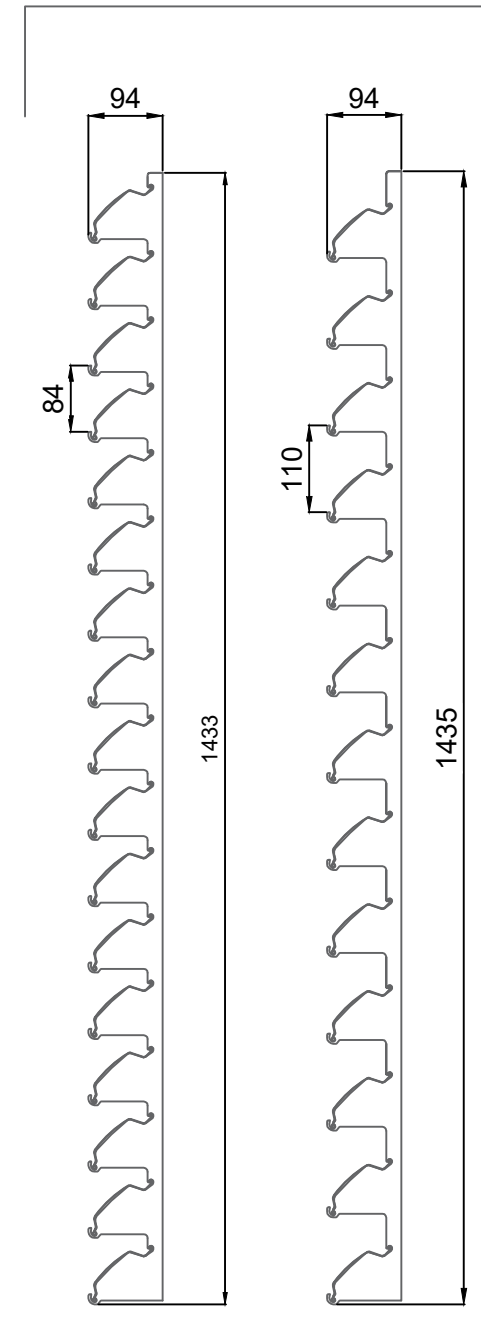

Sb60-40

Passo 61mm Passo 81mm Passo 108mm

Sb84-20

Passo 108mm

Sb97EXT

Passo 90mm Passo 110mm

Sb97

Passo 94mm Passo 110mm

SEZIONI DOGHE

Sb60-40 (doga estrusa)
Lungh. max Doga = 6000mm

Sb84-20 (doga estrusa)
Lungh. max Doga = 6000mm

Sb97EXT (doga estrusa)
Lungh. max Doga = 3000mm

Sb97 (doga profilata)
Lungh. max Doga = 3000mm