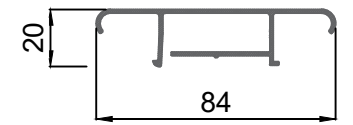

Sb60-40

Passo 61mm Passo 81mm Passo 108mm

Sb84-20

Passo 108mm

Sb97EXT

Passo 90mm Passo 110mm

Sb97

Passo 94mm Passo 110mm

SEZIONI DOGHE

Sb60-40 (doga estrusa)
Lungh. max Doga = 6000mm

Sb84-20 (doga estrusa)
Lungh. max Doga = 6000mm

Sb97EXT (doga estrusa)
Lungh. max Doga = 3000mm

Sb97 (doga profilata)
Lungh. max Doga = 3000mm