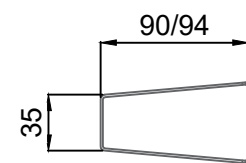

TIPOLOGIA MONTANTI A PETTINE

Sb97
Sb97EXT