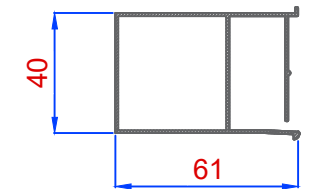

MONTANTE A PETTINE
Lungh. Barre = 2923mm

CHIUSURE LATERALI

SUNBREAK
SCHERMATURE SOLARI

Via S. Rocco, 245
31040 Cusignana Giavera del Montello
Tel. +39-0422-870543

<http://www.sunbreak.it>

**RIVESTIMENTO Sb60-40
CON DOGHE FISSE - PASSO 81mm**

IL PRESENTE DISEGNO E' DI PROPRIETA' DELLA
SUNBREAK s.r.l.
A TERMINI DI LEGGE OGNI DRITTO E' RISERVATO

Sb60-40 (doga estrusa)
Lungh. max Doga = 6000mm

MONTANTE A PETTINE
Lungh. Barre = 2923mm

CHIUSURE LATERALI