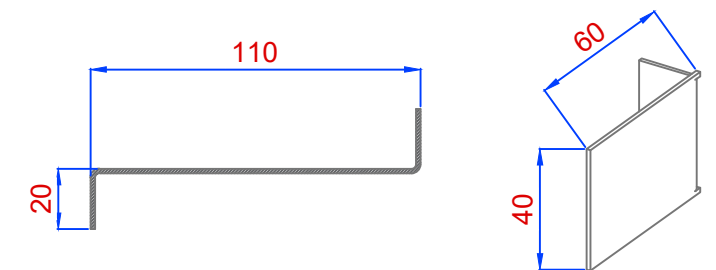

<http://www.sunbreak.it>

**RIVESTIMENTO Sb60-40
CON DOGHE FISSE - PASSO 61mm**

IL PRESENTE DISEGNO E' DI PROPRIETA' DELLA
SUNBREAK s.r.l.
A TERMINI DI LEGGE OGNI DRITTO E' RISERVATO

Sb60-40 (doga estrusa)
Lungh. max Doga = 6000mm

MONTANTE A PETTINE
Lungh. Barre = 2923mm

CHIUSURE LATERALI

SUNBREAK
SCHERMATURE SOLARI

Via S. Rocco, 245
31040 Cusignana Giavera del Montello
Tel. +39-0422-870543

<http://www.sunbreak.it>

**RIVESTIMENTO Sb60-40
CON DOGHE FISSE - PASSO 81mm**

IL PRESENTE DISEGNO E' DI PROPRIETA' DELLA
SUNBREAK s.r.l.
A TERMINI DI LEGGE OGNI DRITTO E' RISERVATO

Sb60-40 (doga estrusa)
Lungh. max Doga = 6000mm

MONTANTE A PETTINE
Lungh. Barre = 2923mm

CHIUSURE LATERALI