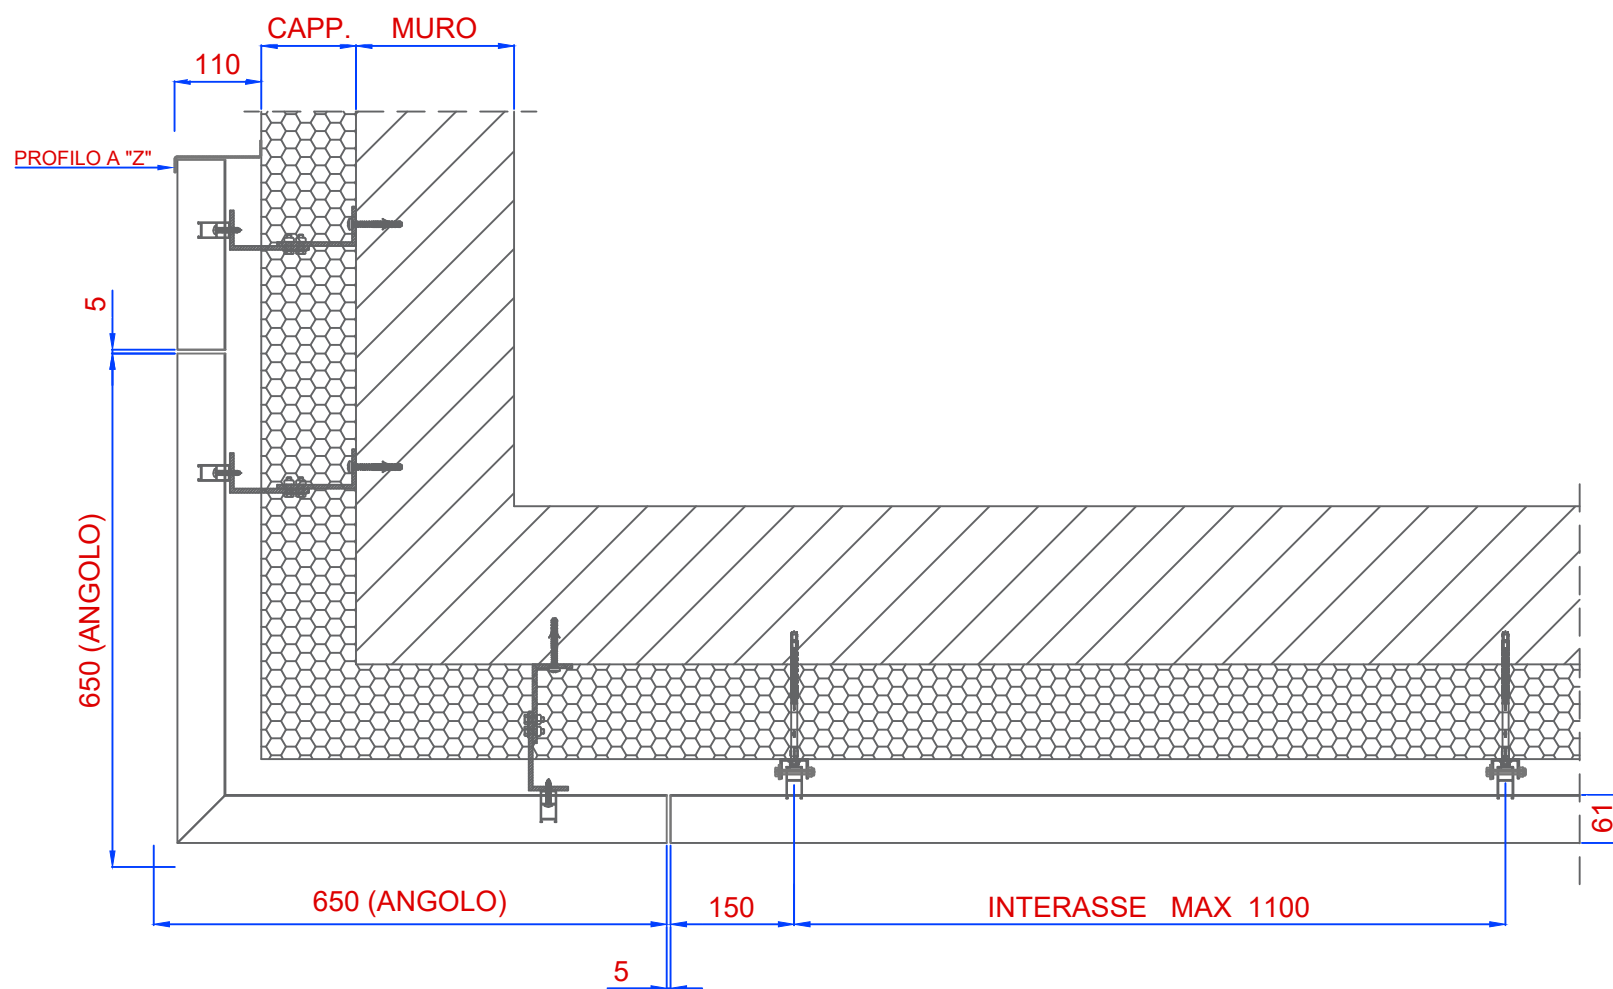

Sb60-40 (doga estrusa)
Lungh. max Doga = 6000mm

MONTANTE A PETTINE
Lungh. Barre = 2923mm

CHIUSURE LATERALI

SUNBREAK
SCHERMATURE SOLARI

Via S. Rocco, 245
31040 Cusignana Giavera del Montello
Tel. +39-0422-870543

<http://www.sunbreak.it>

**RIVESTIMENTO Sb60-40
CON DOGHE FISSE - PASSO 61mm**

IL PRESENTE DISEGNO E' DI PROPRIETA' DELLA
SUNBREAK s.r.l.
A TERMINI DI LEGGE OGNI DRITTO E' RISERVATO

Sb60-40 (doga estrusa)
Lungh. max Doga = 6000mm

MONTANTE A PETTINE
Lungh. Barre = 2923mm

CHIUSURE LATERALI

SUNBREAK
SCHERMATURE SOLARI

Via S. Rocco, 245
31040 Cusignana Giavera del Montello
Tel. +39-0422-870543

<http://www.sunbreak.it>

**RIVESTIMENTO Sb60-40
CON DOGHE FISSE - PASSO 81mm**

IL PRESENTE DISEGNO E' DI PROPRIETA' DELLA
SUNBREAK s.r.l.
A TERMINI DI LEGGE OGNI DRITTO E' RISERVATO

Sb60-40 (doga estrusa)
Lungh. max Doga = 6000mm

MONTANTE A PETTINE
Lungh. Barre = 2923mm

CHIUSURE LATERALI