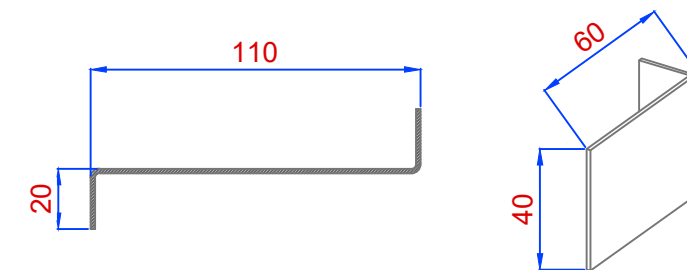

Sb60-40 (doga estrusa)
Lungh. max Doga = 6000mm

MONTANTE A PETTINE
Lungh. Barre = 2923mm

CHIUSURE LATERALI

SUNBREAK
SCHERMATURE SOLARI

Via S. Rocco, 245
31040 Cusignana Giavera del Montello
Tel. +39-0422-870543

<http://www.sunbreak.it>

**RIVESTIMENTO Sb60-40
CON DOGHE FISSE - PASSO 61mm**

IL PRESENTE DISEGNO E' DI PROPRIETA' DELLA
SUNBREAK s.r.l.
A TERMINI DI LEGGE OGNI DRITTO E' RISERVATO

Sb60-40 (doga estrusa)
Lungh. max Doga = 6000mm

MONTANTE A PETTINE
Lungh. Barre = 2923mm

CHIUSURE LATERALI

SUNBREAK
SCHERMATURE SOLARI

Via S. Rocco, 245
31040 Cusignana Giavera del Montello
Tel. +39-0422-870543

<http://www.sunbreak.it>

**RIVESTIMENTO Sb60-40
CON DOGHE FISSE - PASSO 81mm**

IL PRESENTE DISEGNO E' DI PROPRIETA' DELLA
SUNBREAK s.r.l.
A TERMINI DI LEGGE OGNI DRITTO E' RISERVATO

Sb60-40 (doga estrusa)
Lungh. max Doga = 6000mm

MONTANTE A PETTINE
Lungh. Barre = 2923mm

CHIUSURE LATERALI