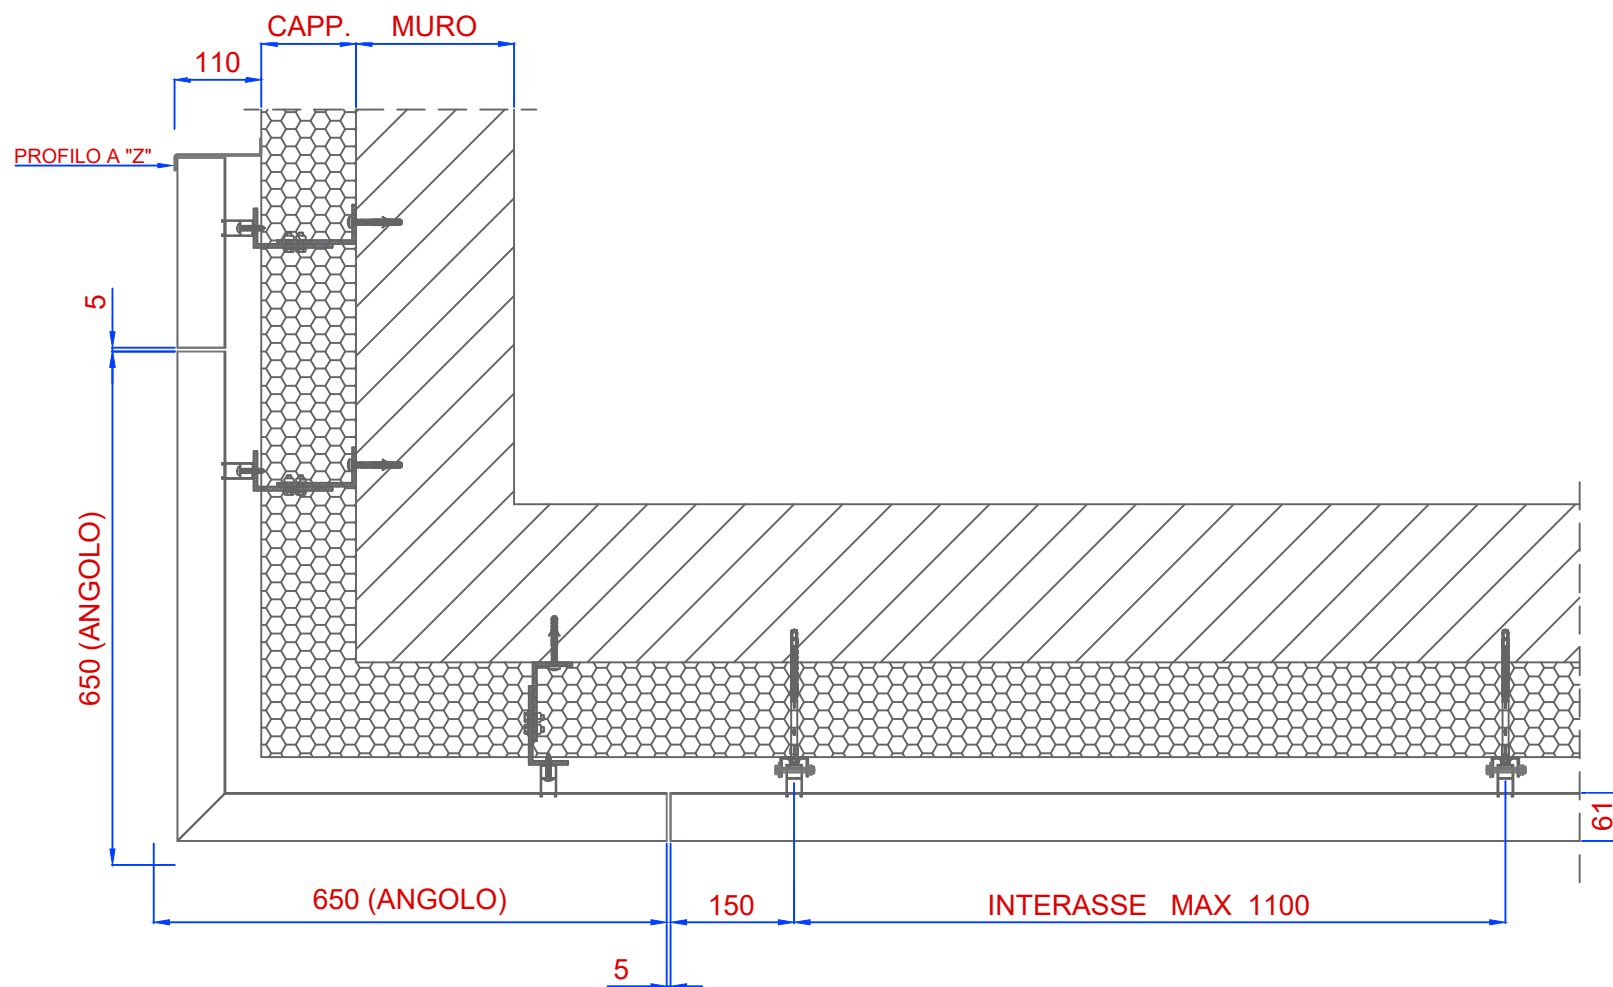

Sb60-40 (doga estrusa)
Lungh. max Doga = 6000mm

MONTANTE A PETTINE
Lungh. Barre = 2923mm

CHIUSURE LATERALI

SUNBREAK
SCHERMATURE SOLARI

Via S. Rocco, 245
31040 Cusignana Giavera del Montello
Tel. +39-0422-870543

<http://www.sunbreak.it>

**RIVESTIMENTO Sb60-40
CON DOGHE FISSE - PASSO 61mm**

IL PRESENTE DISEGNO E' DI PROPRIETA' DELLA
SUNBREAK s.r.l.
A TERMINI DI LEGGE OGNI DRITTO E' RISERVATO

Sb60-40 (doga estrusa)
Lungh. max Doga = 6000mm

MONTANTE A PETTINE
Lungh. Barre = 2923mm

CHIUSURE LATERALI

SUNBREAK
SCHERMATURE SOLARI

Via S. Rocco, 245
31040 Cusignana Giavera del Montello
Tel. +39-0422-870543

<http://www.sunbreak.it>

**RIVESTIMENTO Sb60-40
CON DOGHE FISSE - PASSO 81mm**

IL PRESENTE DISEGNO E' DI PROPRIETA' DELLA
SUNBREAK s.r.l.
A TERMINI DI LEGGE OGNI DRITTO E' RISERVATO

Sb60-40 (doga estrusa)
Lungh. max Doga = 6000mm

MONTANTE A PETTINE
Lungh. Barre = 2923mm

CHIUSURE LATERALI