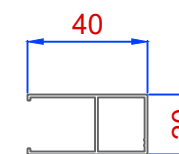

Sb60-40 (doga estrusa)
Lungh. max Doga = 6000mm

MONTANTE A PETTINE
Lungh. Barre = 2923mm

CHIUSURE LATERALI

SUNBREAK
SCHERMATURE SOLARI

Via S. Rocco, 245
31040 Cusignana Giavera del Montello
Tel. +39-0422-870543

<http://www.sunbreak.it>

**RIVESTIMENTO Sb60-40
CON DOGHE FISSE - PASSO 61mm**

IL PRESENTE DISEGNO E' DI PROPRIETA' DELLA
SUNBREAK s.r.l.
A TERMINI DI LEGGE OGNI DRITTO E' RISERVATO

Sb60-40 (doga estrusa)
Lungh. max Doga = 6000mm

IL PRESENTE DISEGNO E' DI PROPRIETA' DELLA
SUNBREAK s.r.l.
A TERMINI DI LEGGE OGNI DRITTO E' RISERVATO

Sb60-40 (doga estrusa)
Lungh. max Doga = 6000mm

MONTANTE A PETTINE
Lungh. Barre = 2923mm

CHIUSURE LATERALI