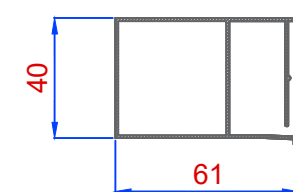

Sb60-40 (doga estrusa)
Lungh. max Doga = 6000mm

MONTANTE A PETTINE
Lungh. Barre = 2923mm

CHIUSURE LATERALI

SUNBREAK
SCHERMATURE SOLARI

Via S. Rocco, 245
31040 Cusignana Giavera del Montello
Tel. +39-0422-870543

<http://www.sunbreak.it>

**RIVESTIMENTO Sb60-40
CON DOGHE FISSE - PASSO 61mm**

IL PRESENTE DISEGNO E' DI PROPRIETA' DELLA
SUNBREAK s.r.l.
A TERMINI DI LEGGE OGNI DRITTO E' RISERVATO

Sb60-40 (doga estrusa)
Lungh. max Doga = 6000mm

IL PRESENTE DISEGNO E' DI PROPRIETA' DELLA
SUNBREAK s.r.l.
A TERMINI DI LEGGE OGNI DRITTO E' RISERVATO

Sb60-40 (doga estrusa)
Lungh. max Doga = 6000mm

MONTANTE A PETTINE
Lungh. Barre = 2923mm

CHIUSURE LATERALI