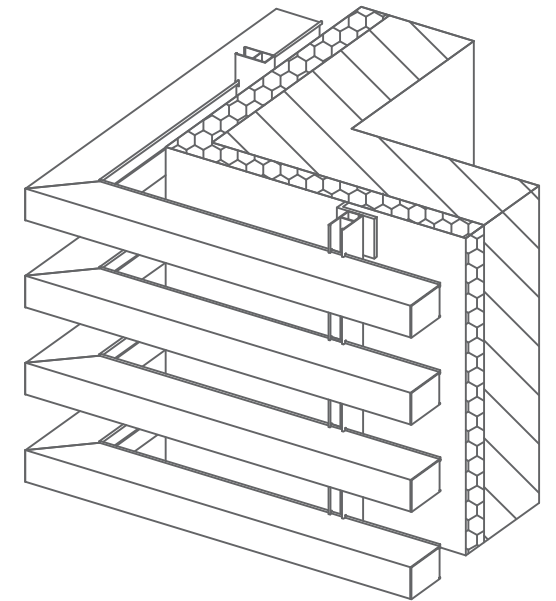

Sb60-40 (doga estrusa)
Lungh. max Doga = 6000mm

MONTANTE A PETTINE
Lungh. Barre = 2923mm

CHIUSURE LATERALI

SUNBREAK
SCHERMATURE SOLARI

Via S. Rocco, 245
31040 Cusignana Giavera del Montello
Tel. +39-0422-870543

<http://www.sunbreak.it>

**RIVESTIMENTO Sb60-40
CON DOGHE FISSE - PASSO 61mm**

IL PRESENTE DISEGNO E' DI PROPRIETA' DELLA
SUNBREAK s.r.l.
A TERMINI DI LEGGE OGNI DRITTO E' RISERVATO

Sb60-40 (doga estrusa)
Lungh. max Doga = 6000mm

MONTANTE A PETTINE
Lungh. Barre = 2923mm

CHIUSURE LATERALI

SUNBREAK
SCHERMATURE SOLARI

Via S. Rocco, 245
31040 Cusignana Giavera del Montello
Tel. +39-0422-870543

<http://www.sunbreak.it>

**RIVESTIMENTO Sb60-40
CON DOGHE FISSE - PASSO 81mm**

IL PRESENTE DISEGNO E' DI PROPRIETA' DELLA
SUNBREAK s.r.l.
A TERMINI DI LEGGE OGNI DRITTO E' RISERVATO

Sb60-40 (doga estrusa)
Lungh. max Doga = 6000mm

MONTANTE A PETTINE
Lungh. Barre = 2923mm

CHIUSURE LATERALI