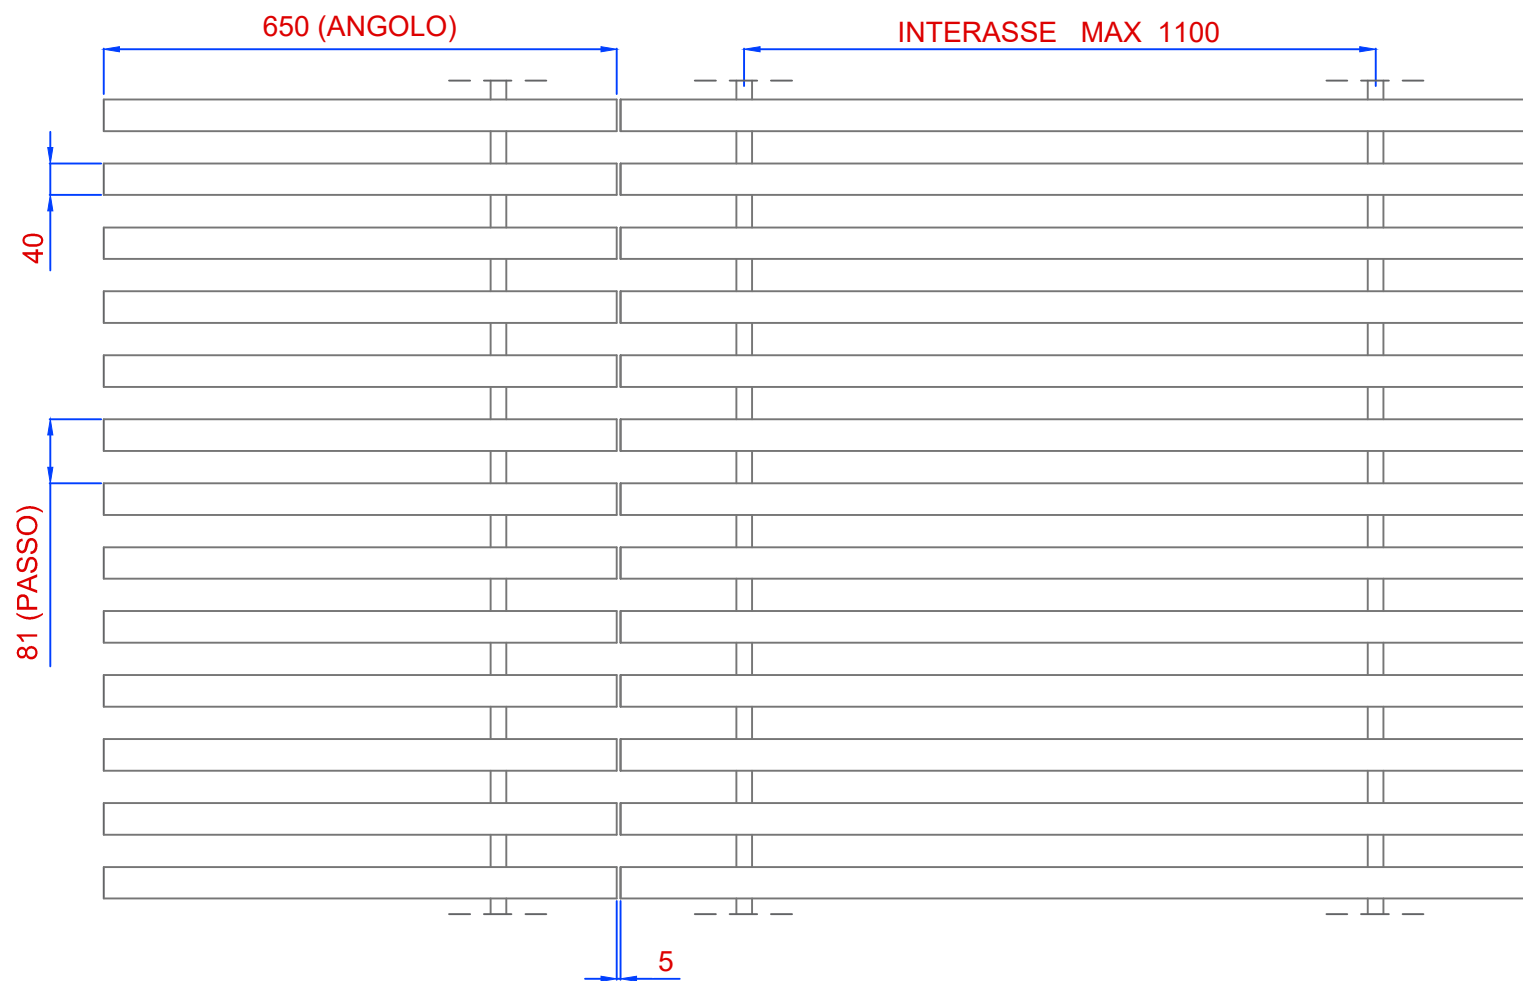

Sb60-40 (doga estrusa)
Lungh. max Doga = 6000mm

MONTANTE A PETTINE
Lungh. Barre = 2923mm

CHIUSURE LATERALI

SUNBREAK
SCHERMATURE SOLARI

Via S. Rocco, 245
31040 Cusignana Giavera del Montello
Tel. +39-0422-870543

<http://www.sunbreak.it>

**RIVESTIMENTO Sb60-40
CON DOGHE FISSE - PASSO 61mm**

IL PRESENTE DISEGNO E' DI PROPRIETA' DELLA
SUNBREAK s.r.l.
A TERMINI DI LEGGE OGNI DRITTO E' RISERVATO

Sb60-40 (doga estrusa)
Lungh. max Doga = 6000mm

MONTANTE A PETTINE
Lungh. Barre = 2923mm

CHIUSURE LATERALI

SUNBREAK
SCHERMATURE SOLARI

Via S. Rocco, 245
31040 Cusignana Giavera del Montello
Tel. +39-0422-870543

<http://www.sunbreak.it>

**RIVESTIMENTO Sb60-40
CON DOGHE FISSE - PASSO 81mm**

IL PRESENTE DISEGNO E' DI PROPRIETA' DELLA
SUNBREAK s.r.l.
A TERMINI DI LEGGE OGNI DRITTO E' RISERVATO

Sb60-40 (doga estrusa)
Lungh. max Doga = 6000mm

MONTANTE A PETTINE
Lungh. Barre = 2923mm

CHIUSURE LATERALI