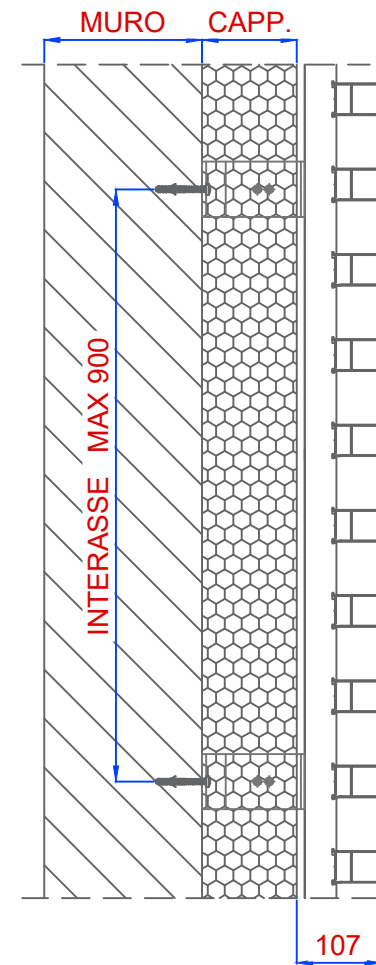

Sb60-40 (doga estrusa)
Lungh. max Doga = 6000mm

MONTANTE A PETTINE
Lungh. Barre = 2923mm

CHIUSURE LATERALI

SUNBREAK
SCHERMATURE SOLARI

Via S. Rocco, 245
31040 Cusignana Giavera del Montello
Tel. +39-0422-870543

<http://www.sunbreak.it>

**RIVESTIMENTO Sb60-40
CON DOGHE FISSE - PASSO 61mm**

IL PRESENTE DISEGNO E' DI PROPRIETA' DELLA
SUNBREAK s.r.l.
A TERMINI DI LEGGE OGNI DRITTO E' RISERVATO

Sb60-40 (doga estrusa)
Lungh. max Doga = 6000mm

MONTANTE A PETTINE
Lungh. Barre = 2923mm

CHIUSURE LATERALI

SUNBREAK
SCHERMATURE SOLARI

Via S. Rocco, 245
31040 Cusignana Giavera del Montello
Tel. +39-0422-870543

<http://www.sunbreak.it>

**RIVESTIMENTO Sb60-40
CON DOGHE FISSE - PASSO 81mm**

IL PRESENTE DISEGNO E' DI PROPRIETA' DELLA
SUNBREAK s.r.l.
A TERMINI DI LEGGE OGNI DRITTO E' RISERVATO

Sb60-40 (doga estrusa)
Lungh. max Doga = 6000mm

MONTANTE A PETTINE
Lungh. Barre = 2923mm

CHIUSURE LATERALI