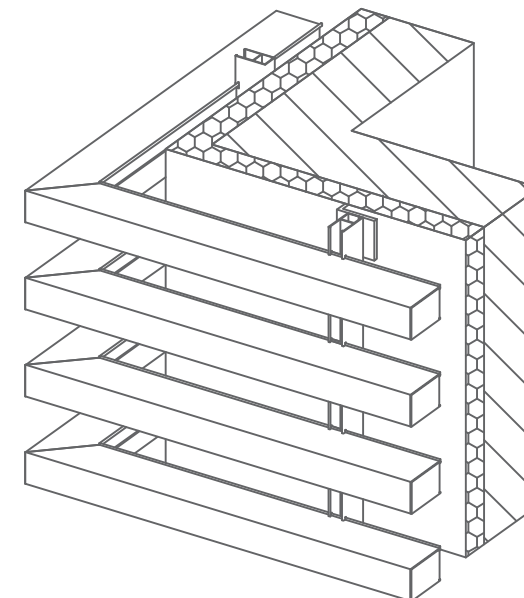

Sb60-40 (doga estrusa)
Lungh. max Doga = 6000mm

MONTANTE A PETTINE
Lungh. Barre = 2923mm

CHIUSURE LATERALI

SUNBREAK
SCHERMATURE SOLARI

Via S. Rocco, 245
31040 Cusignana Giavera del Montello
Tel. +39-0422-870543

<http://www.sunbreak.it>

**RIVESTIMENTO Sb60-40
CON DOGHE FISSE - PASSO 61mm**

IL PRESENTE DISEGNO E' DI PROPRIETA' DELLA
SUNBREAK s.r.l.
A TERMINI DI LEGGE OGNI DRITTO E' RISERVATO

Sb60-40 (doga estrusa)
Lungh. max Doga = 6000mm

MONTANTE A PETTINE
Lungh. Barre = 2923mm

CHIUSURE LATERALI

SUNBREAK
SCHERMATURE SOLARI

Via S. Rocco, 245
31040 Cusignana Giavera del Montello
Tel. +39-0422-870543

<http://www.sunbreak.it>

**RIVESTIMENTO Sb60-40
CON DOGHE FISSE - PASSO 81mm**

IL PRESENTE DISEGNO E' DI PROPRIETA' DELLA
SUNBREAK s.r.l.
A TERMINI DI LEGGE OGNI DRITTO E' RISERVATO

Sb60-40 (doga estrusa)
Lungh. max Doga = 6000mm

MONTANTE A PETTINE
Lungh. Barre = 2923mm

CHIUSURE LATERALI