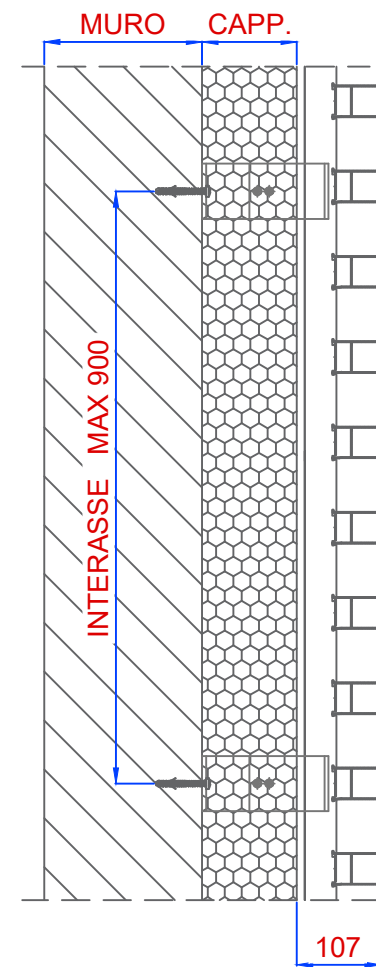

Sb60-40 (doga estrusa)
Lungh. max Doga = 6000mm

MONTANTE A PETTINE
Lungh. Barre = 2923mm

CHIUSURE LATERALI

SUNBREAK
SCHERMATURE SOLARI

Via S. Rocco, 245
31040 Cusignana Giavera del Montello
Tel. +39-0422-870543

<http://www.sunbreak.it>

**RIVESTIMENTO Sb60-40
CON DOGHE FISSE - PASSO 61mm**

IL PRESENTE DISEGNO E' DI PROPRIETA' DELLA
SUNBREAK s.r.l.
A TERMINI DI LEGGE OGNI DRITTO E' RISERVATO

Sb60-40 (doga estrusa)
Lungh. max Doga = 6000mm

MONTANTE A PETTINE
Lungh. Barre = 2923mm

CHIUSURE LATERALI

SUNBREAK
SCHERMATURE SOLARI

Via S. Rocco, 245
31040 Cusignana Giavera del Montello
Tel. +39-0422-870543

<http://www.sunbreak.it>

**RIVESTIMENTO Sb60-40
CON DOGHE FISSE - PASSO 81mm**

IL PRESENTE DISEGNO E' DI PROPRIETA' DELLA
SUNBREAK s.r.l.
A TERMINI DI LEGGE OGNI DRITTO E' RISERVATO

Sb60-40 (doga estrusa)
Lungh. max Doga = 6000mm

MONTANTE A PETTINE
Lungh. Barre = 2923mm

CHIUSURE LATERALI