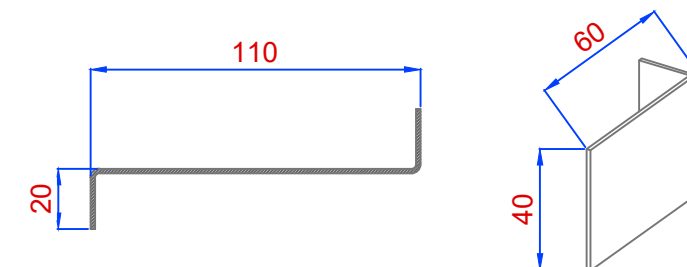

Sb60-40 (doga estrusa)
Lungh. max Doga = 6000mm

MONTANTE A PETTINE
Lungh. Barre = 2923mm

CHIUSURE LATERALI

SUNBREAK
SCHERMATURE SOLARI

Via S. Rocco, 245
31040 Cusignana Giavera del Montello
Tel. +39-0422-870543

<http://www.sunbreak.it>

**RIVESTIMENTO Sb60-40
CON DOGHE FISSE - PASSO 61mm**

IL PRESENTE DISEGNO E' DI PROPRIETA' DELLA
SUNBREAK s.r.l.
A TERMINI DI LEGGE OGNI DRITTO E' RISERVATO

Sb60-40 (doga estrusa)
Lungh. max Doga = 6000mm

MONTANTE A PETTINE
Lungh. Barre = 2923mm

CHIUSURE LATERALI

SUNBREAK
SCHERMATURE SOLARI

Via S. Rocco, 245
31040 Cusignana Giavera del Montello
Tel. +39-0422-870543

<http://www.sunbreak.it>

**RIVESTIMENTO Sb60-40
CON DOGHE FISSE - PASSO 81mm**

IL PRESENTE DISEGNO E' DI PROPRIETA' DELLA
SUNBREAK s.r.l.
A TERMINI DI LEGGE OGNI DRITTO E' RISERVATO

Sb60-40 (doga estrusa)
Lungh. max Doga = 6000mm

MONTANTE A PETTINE
Lungh. Barre = 2923mm

CHIUSURE LATERALI