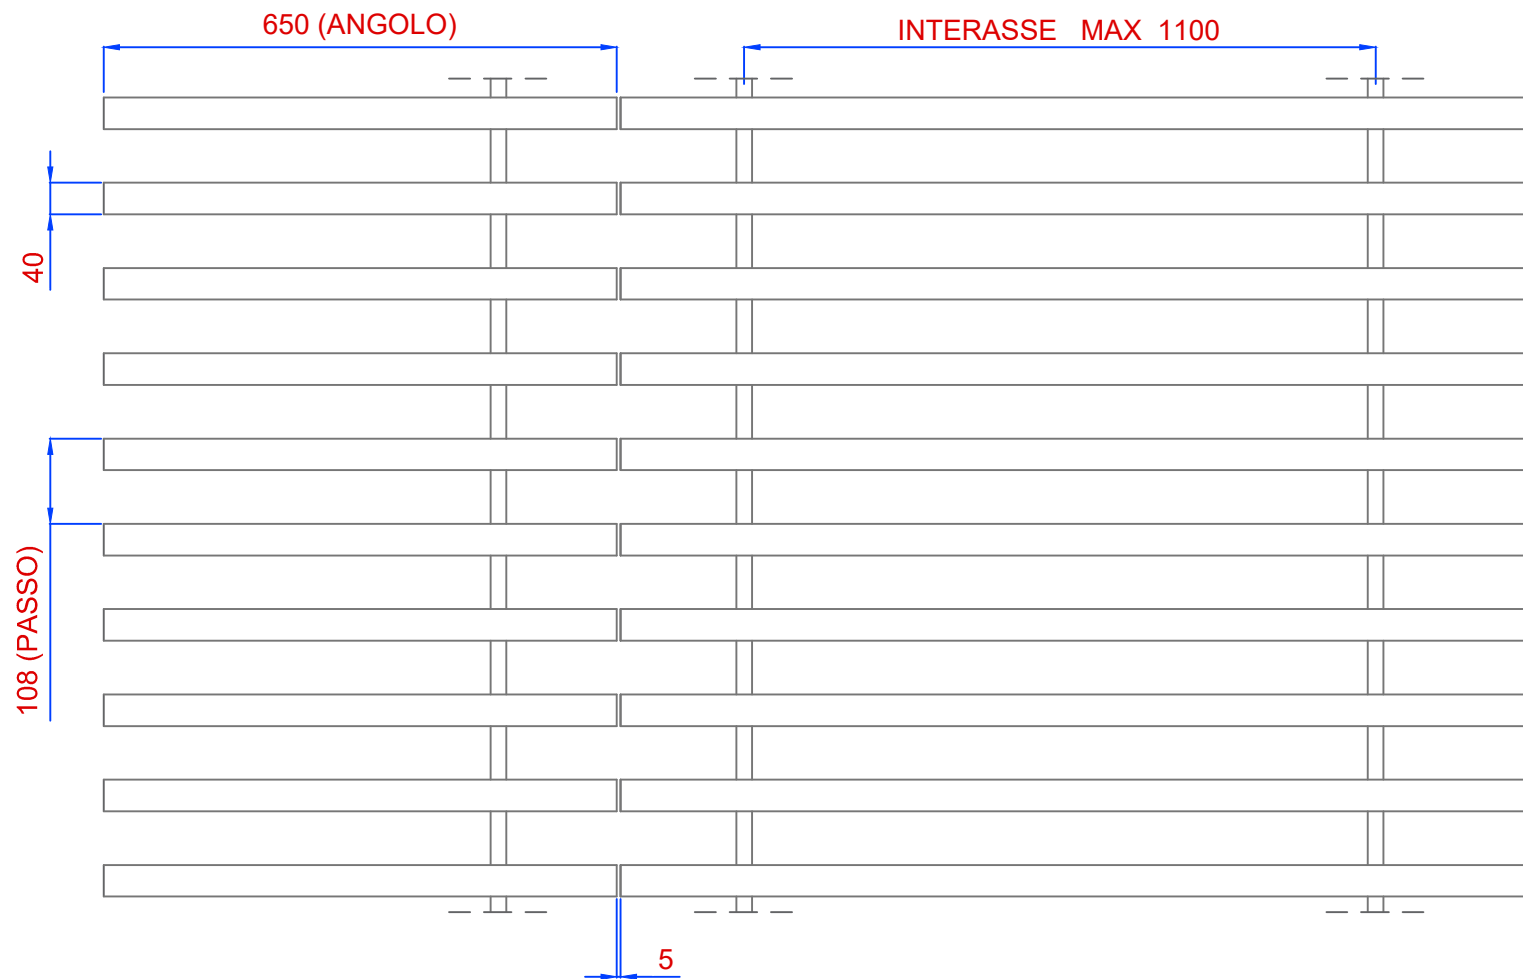

Sb60-40 (doga estrusa)
Lungh. max Doga = 6000mm

MONTANTE A PETTINE
Lungh. Barre = 2923mm

CHIUSURE LATERALI

SUNBREAK
SCHERMATURE SOLARI

Via S. Rocco, 245
31040 Cusignana Giavera del Montello
Tel. +39-0422-870543

<http://www.sunbreak.it>

**RIVESTIMENTO Sb60-40
CON DOGHE FISSE - PASSO 61mm**

IL PRESENTE DISEGNO E' DI PROPRIETA' DELLA
SUNBREAK s.r.l.
A TERMINI DI LEGGE OGNI DRITTO E' RISERVATO

Sb60-40 (doga estrusa)
Lungh. max Doga = 6000mm

MONTANTE A PETTINE
Lungh. Barre = 2923mm

CHIUSURE LATERALI

SUNBREAK
SCHERMATURE SOLARI

Via S. Rocco, 245
31040 Cusignana Giavera del Montello
Tel. +39-0422-870543

<http://www.sunbreak.it>

**RIVESTIMENTO Sb60-40
CON DOGHE FISSE - PASSO 81mm**

IL PRESENTE DISEGNO E' DI PROPRIETA' DELLA
SUNBREAK s.r.l.
A TERMINI DI LEGGE OGNI DRITTO E' RISERVATO

Sb60-40 (doga estrusa)
Lungh. max Doga = 6000mm

MONTANTE A PETTINE
Lungh. Barre = 2923mm

CHIUSURE LATERALI