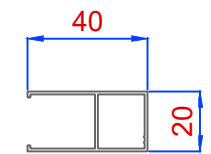

<http://www.sunbreak.it>

**RIVESTIMENTO Sb60-40
CON DOGHE FISSE - PASSO 61mm**

IL PRESENTE DISEGNO E' DI PROPRIETA' DELLA
SUNBREAK s.r.l.
A TERMINI DI LEGGE OGNI DRITTO E' RISERVATO

Sb60-40 (doga estrusa)
Lungh. max Doga = 6000mm

MONTANTE A PETTINE
Lungh. Barre = 2923mm

CHIUSURE LATERALI

SUNBREAK
SCHERMATURE SOLARI

Via S. Rocco, 245
31040 Cusignana Giavera del Montello
Tel. +39-0422-870543

<http://www.sunbreak.it>

**RIVESTIMENTO Sb60-40
CON DOGHE FISSE - PASSO 81mm**

IL PRESENTE DISEGNO E' DI PROPRIETA' DELLA
SUNBREAK s.r.l.
A TERMINI DI LEGGE OGNI DRITTO E' RISERVATO

Sb60-40 (doga estrusa)
Lungh. max Doga = 6000mm

MONTANTE A PETTINE
Lungh. Barre = 2923mm

CHIUSURE LATERALI